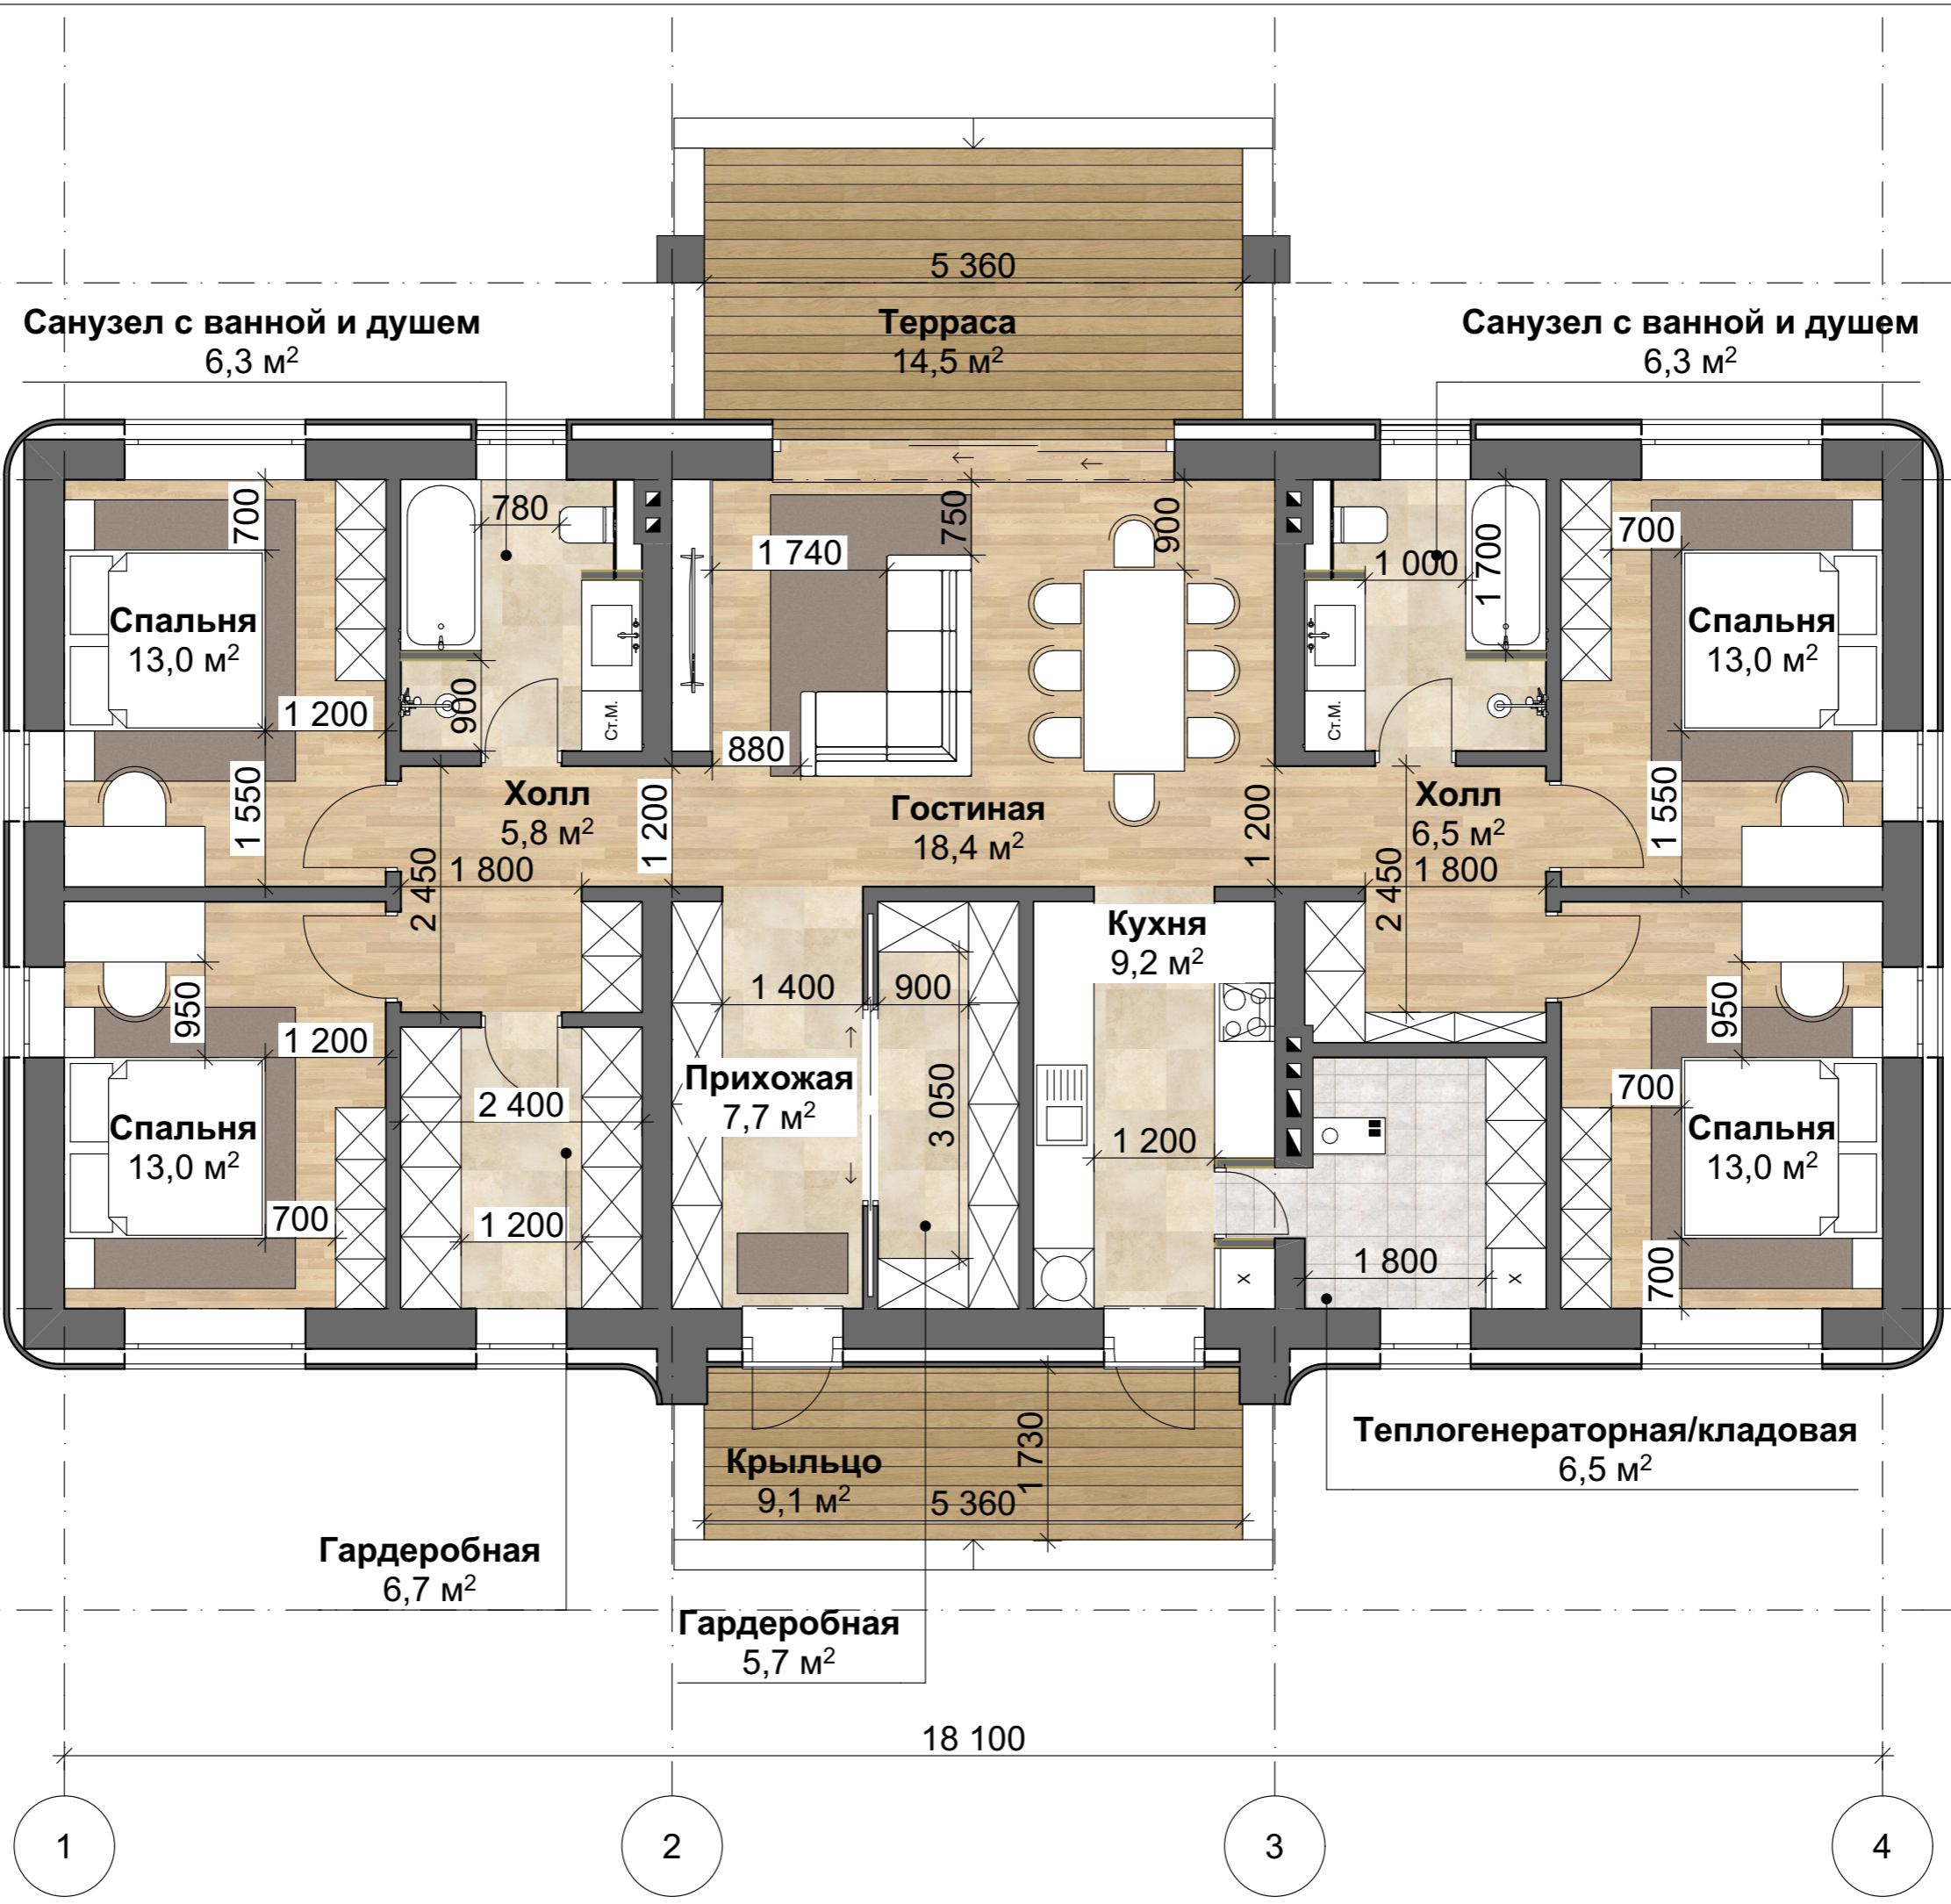

Г

В

Б

А

Санузел с ванной и душем
6,3 м²

Терраса
14,5 м²

Санузел с ванной и душем
6,3 м²

Спальня
13,0 м²

Спальня
13,0 м²

Холл
5,8 м²

Гостиная
18,4 м²

Холл
6,5 м²

Спальня
13,0 м²

Спальня
13,0 м²

Прихожая
7,7 м²

Кухня
9,2 м²

Теплогенераторная/кладовая
6,5 м²

Гардеробная
6,7 м²

Крыльцо
9,1 м²

Гардеробная
5,7 м²

14 250

18 100

1

2

Терраса
14,5 м²

Санузел с ванной и душем
6,3 м²

Спальня
13,0 м²

Спальня
13,0 м²

Холл
6,5 м²

Гостиная
18,4 м²

Холл
5,8 м²

Кухня
9,2 м²