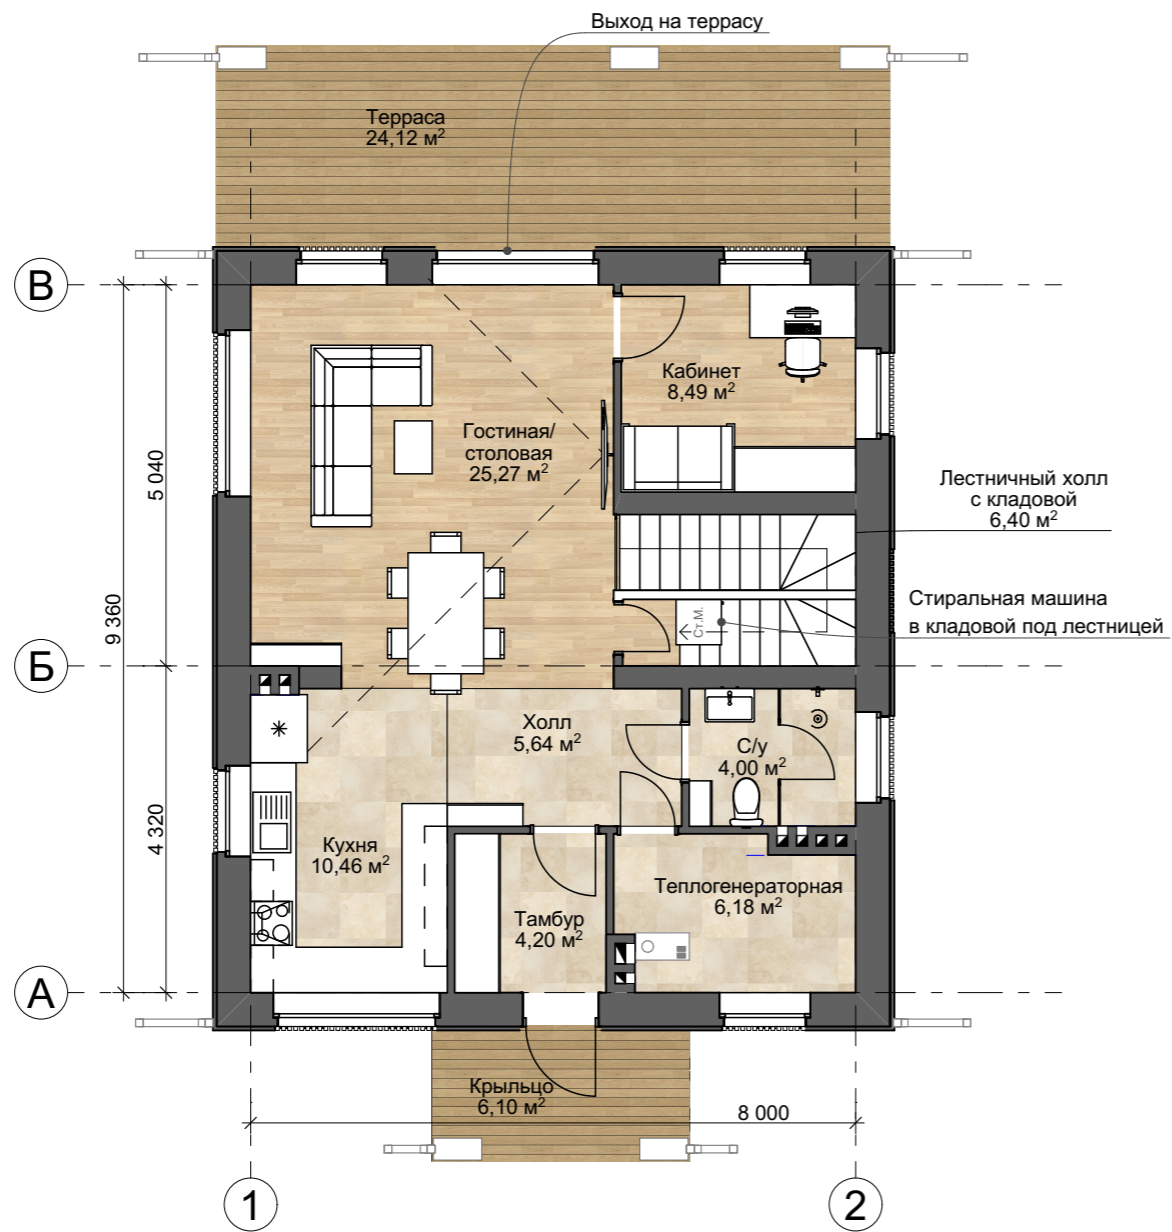

Схема планировки 1-го и 2-го этажа М1:100

						Типовой-2020-ЭП		
Изм.	Коп.уч.	Лист	№Док.	Подп.	Дата			
						Стадия	Лист	Листов
						ЭП	1	2
						Схема планировки 1-го и 2-го этажа М1:100		
ГАП		Злобин В.				HOMESPRO.RU		
Разработал		Бутко А.И.						