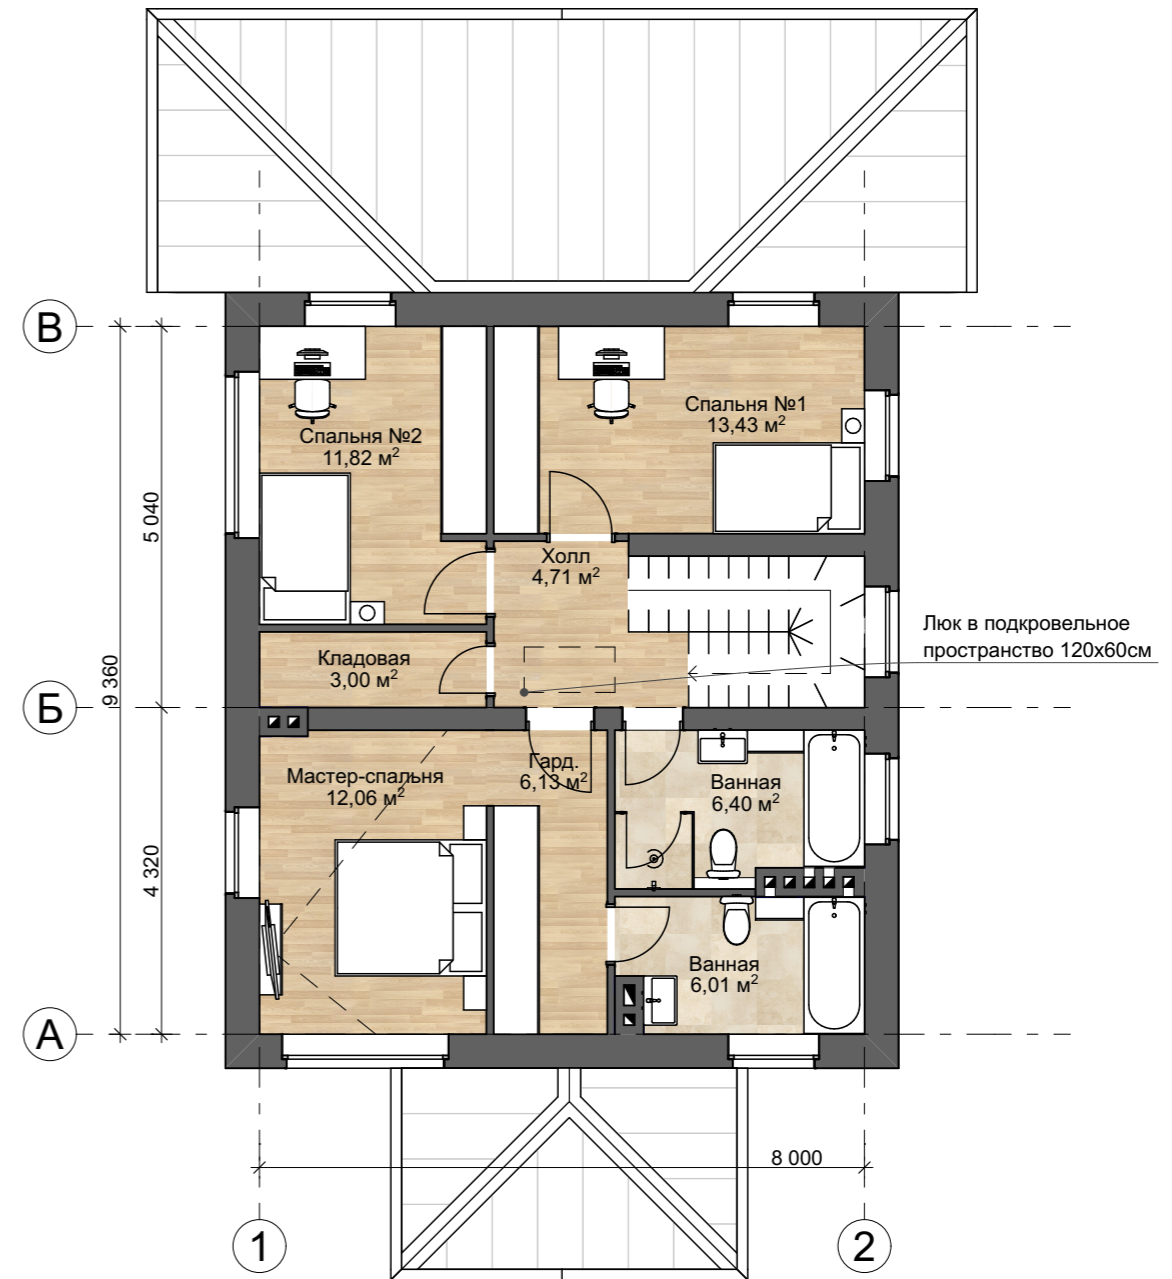

Схема планировки 1-го и 2-го этажа М1:100

						Типовой-2020-ЭП		
Изм.	Коп.уч.	Лист	№Док.	Подп.	Дата			
						Стадия	Лист	Листов
						ЭП	1	2
						Схема планировки 1-го и 2-го этажа М1:100		
ГАП		Злобин В.				HOMESPRO.RU		
Разработал		Бутко А.И.						